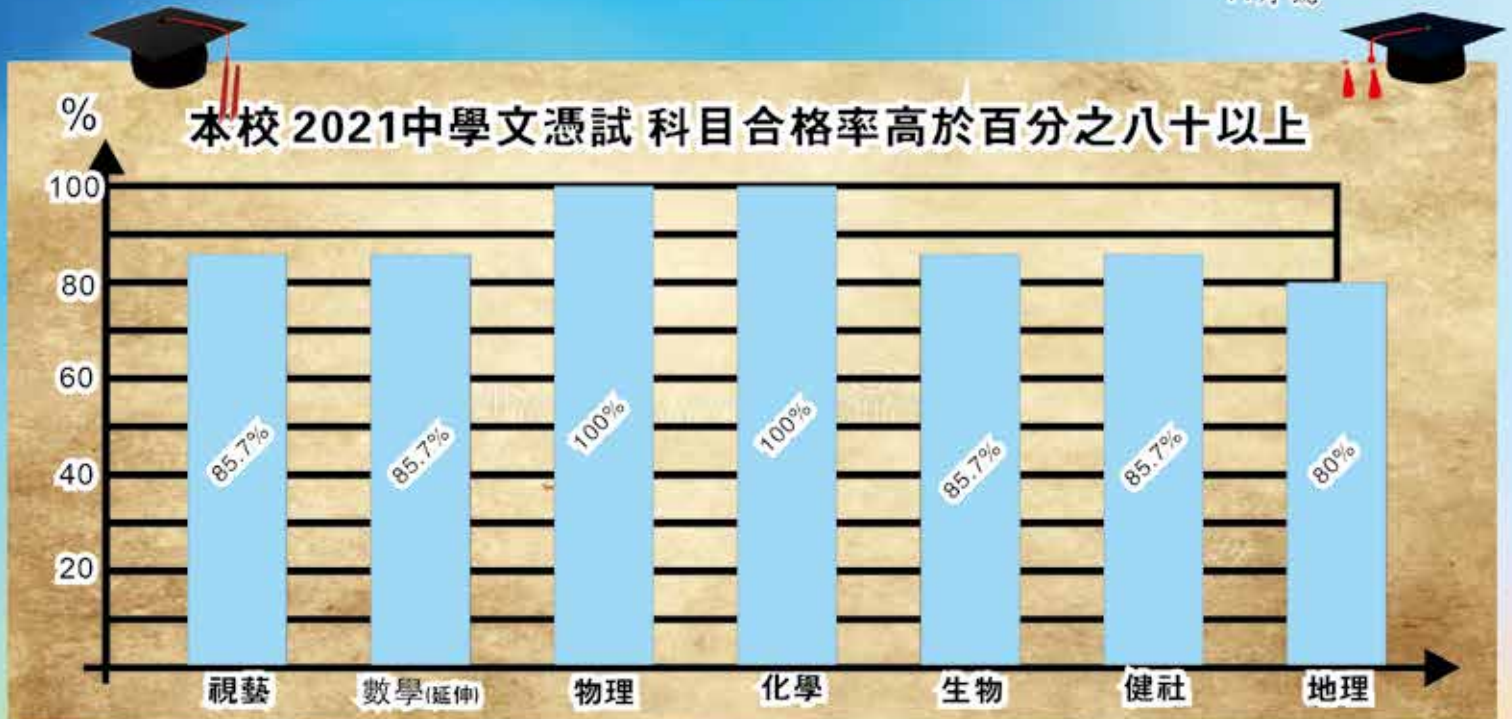

新會商會中學

全人發展多姿彩

學習成績顯我才

2021-2022
學年第一期

地址:屯門良景邨
電郵:swcs@swcs.edu.hk
電話:24632660

11月號

2021 年香港中學文憑試成績優異*同學

數學					中文		
黎汝佳	何詩琴	廖汶琪	伍志良	吳錦妍	吳錦妍	麥子朗	何詩琴